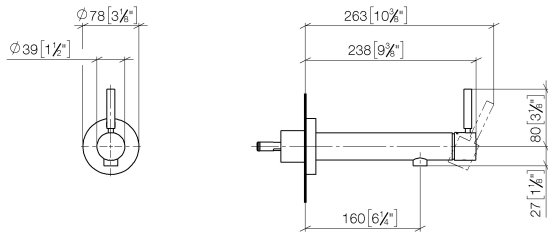

**META Waschtisch-Wand-Einhandbatterie ohne Ablaufgarnitur - Champagne  
(22kt Gold)**

META

36 804 661

- Ausladung 160 mm
- starrer Auslauf
- runder luftangereicherter Strahl
- Bohrungsdurchmesser 60 mm
- Rosette Ø 78 mm
- Durchfluss max. 5,7 l/min
- bleifrei
- mit Einpunktbefestigung
- Dieses Produkt leistet einen Beitrag zur Erfüllung der Vorgaben von nachhaltigen Gebäudezertifizierungen, z.B. LEED®, BREEAM®, DGNB

36 804 661  
mm [inches]

**Durchflussdiagramm**

36 804 661  
Ersatzteile für die  
anderen  
Oberflächenvarianten  
finden Sie hier:  
Chrom

**Ersatzteilstückliste**

| Nr. | Artikelnummer      | Benennung    | Verbaumenge | Lieferzeit |
|-----|--------------------|--------------|-------------|------------|
| 1   | 09 24 77 002 90    | Mutter       | 1           | 2          |
| 2   | 90 31 11 030 00 90 | Stift        | 3           | 2          |
| 3   | 09 21 02 128 90    | Huelse       | 1           | 2          |
| 4   | 09 14 10 139 90    | Dichtung     | 2           | 2          |
| 5   | 09 24 04 210 10 90 | Nippel       | 1           | 2          |
| 6   | 90 14 10 063 00 90 | Dichtung     | 1           | 2          |
| 7   | 09 27 88 009-47    | Rosette      | 1           | 60         |
| 8   | 09 31 11 144 90    | Stift        | 1           | 2          |
| 9   | 90 15 05 044 00 90 | Kartusche    | 1           | 2          |
| 10  | 90 28 10 148 00 90 | Zubehoer     | 1           | 2          |
| 11  | 09 24 04 266 90    | Mutter       | 1           | 2          |
| 12  | 09 14 10 120 90    | Dichtung     | 1           | 2          |
| 13  | 09 28 30 043-47    | Haube        | 1           | 60         |
| 14  | 90 20 66 024 00-47 | Griff        | 1           | 30         |
| 15  | 90 23 01 168 00-47 | Luftsprudler | 1           | 30         |